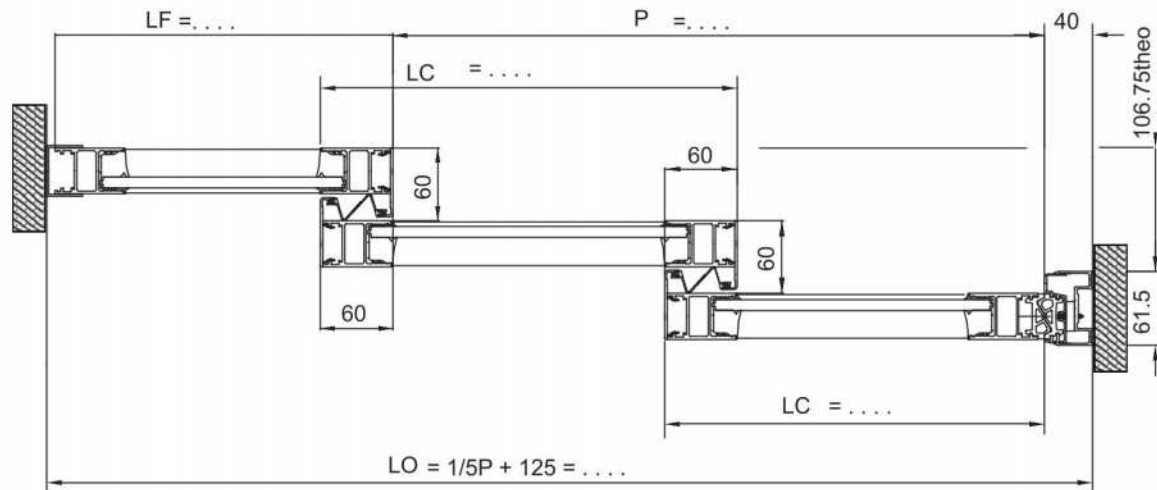

Puertas & Portones Automáticos, S.A. de C.V.
 ¡Nuestra pasión es la Solución!...

GAMME DIVA LC TELESCOPIQUE G38 / TELESCOPIQUE DIVA LC G38

C1/G38
HC = HP + 3 = ...
LC = 1/2P + 61,5 = ...
C2/G38
HC = HP + 3 = ...
LC = 1/2P + 58,5 = ...
F1/G38
HF = HP + 3 = ...
LF = 1/2P + = ...