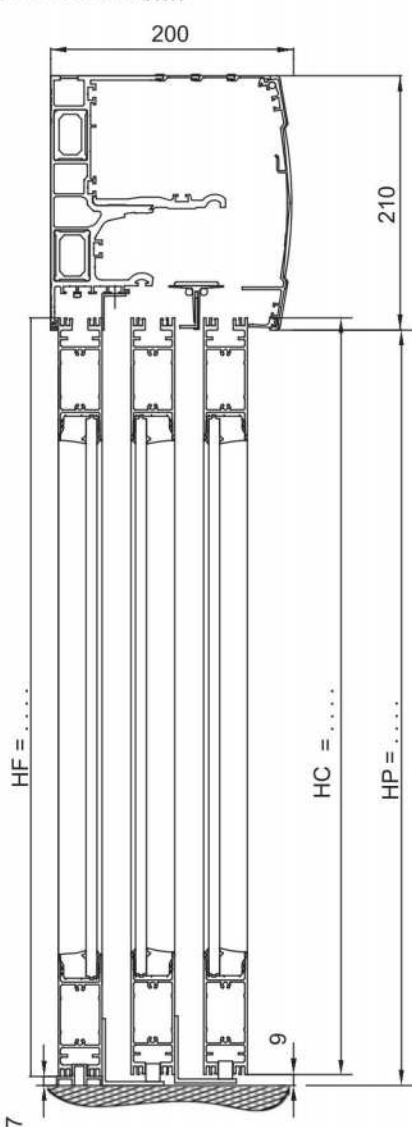

Puertas & Portones Automáticos, S.A. de C.V.
 ¡Nuestra pasión es la Solución!...

GAMME DIVA LC TELESCOPIQUE G38 / TELESCOPIQUE DIVA LC G38

C1/G38
HC = HP + 3 = ...
LC = 1/2P + 61,5 = ...
C2/G38
HC = HP + 3 = ...
LC = 1/2P + 58,5 = ...
F1/G38
HF = HP + 3 = ...
LF = 1/2P + = ...

X CORREDIZA
 O FIJO
 P PARED
 S ANTIPANICO

(229) 365-5662
 portonesautomaticos@adsver.com.mx
 portonesautomaticos@prodigy.net.mx

DIVA LC
 T S G38 R60 + F
 PORTALP
 PE 02797-C