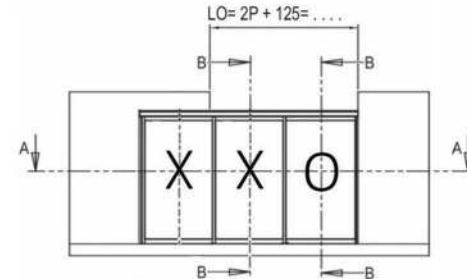

Puertas & Portones Automáticos, S.A. de C.V.
 ¡Nuestra pasión es la Solución!...

GAMME DIVA LC TELESCOPIQUE G38 / TELESCOPIQUE DIVA LC G38

C1/G38
HC = HP + 3 = ...
LC = 1/2P + 61,5 = ...
C2/G38
HC = HP + 3 = ...
LC = 1/2P + 58,5 = ...
F1/G38
HF = HP + 3 = ...
LF = 1/2P + = ...