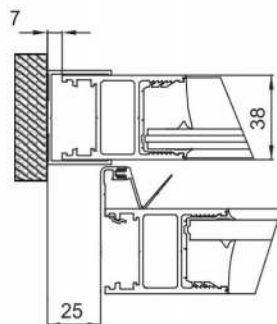

Puertas & Portones Automáticos, S.A. de C.V.
 ¡Nuestra pasión es la Solución!...

GAMME DIVA LC TELESCOPIQUE G38 / TELESCOPIQUE DIVA LC G38

C1/G38
HC = HP + 3 = ...
LC = 1/2P + 61,5 = ...
C2/G38
HC = HP + 3 = ...
LC = 1/2P + 58,5 = ...
F1/G38
HF = HP + 3 = ...
LF = 1/2P + = ...