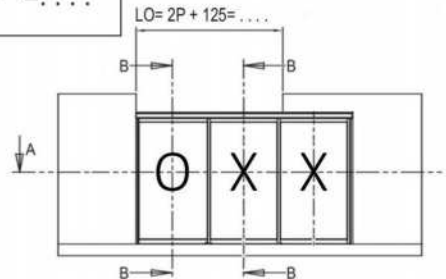

Puertas & Portones Automáticos, S.A. de C.V.
 ¡Nuestra pasión es la Solución!...

GAMME DIVA LC TELESCOPIQUE G38 / TELESCOPIQUE DIVA LC G38

C1/G38
HC = HP + 3 = ...
LC = 1/2P + 61,5 = ...
C2/G38
HC = HP + 3 = ...
LC = 1/2P + 58,5 = ...
F1/G38
HF = HP + 3 = ...
LF = 1/2P + = ...